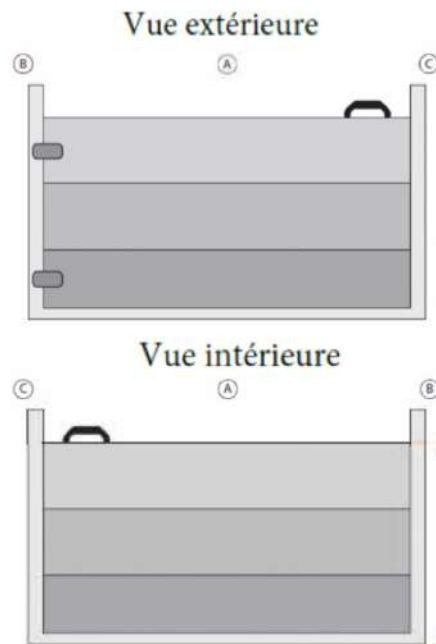

SEDIPEC
L'HABITAT RÉSILIENT DE DEMAIN

BATARDEAUX GATE

Description

Le GATE est un batardeau portail.

Il est parfait pour protéger vos ouvertures de manière permanente.

Le batardeau en aluminium, allie qualité et durabilité. Il est conçu pour s'adapter aux dimensions de vos ouvertures.

Le Gate a été conçu pour protéger en permanence les ouvrants souvent inondés et pour les personnes qui ont souvent des difficultés à positionner ou retirer les barrières amovibles.

BATARDEAU GATE

Notice d'utilisation

Plus besoin de stocker le batardeau. Il agit comme un portillon, un simple geste du quotidien suffit à se protéger.

Le GATE est un batardeau en aluminium avec ouverture à simple battant. Sa mise en place est rapide. Le batardeau peut aller de 1m05 cm à 3m05 de largeur. .