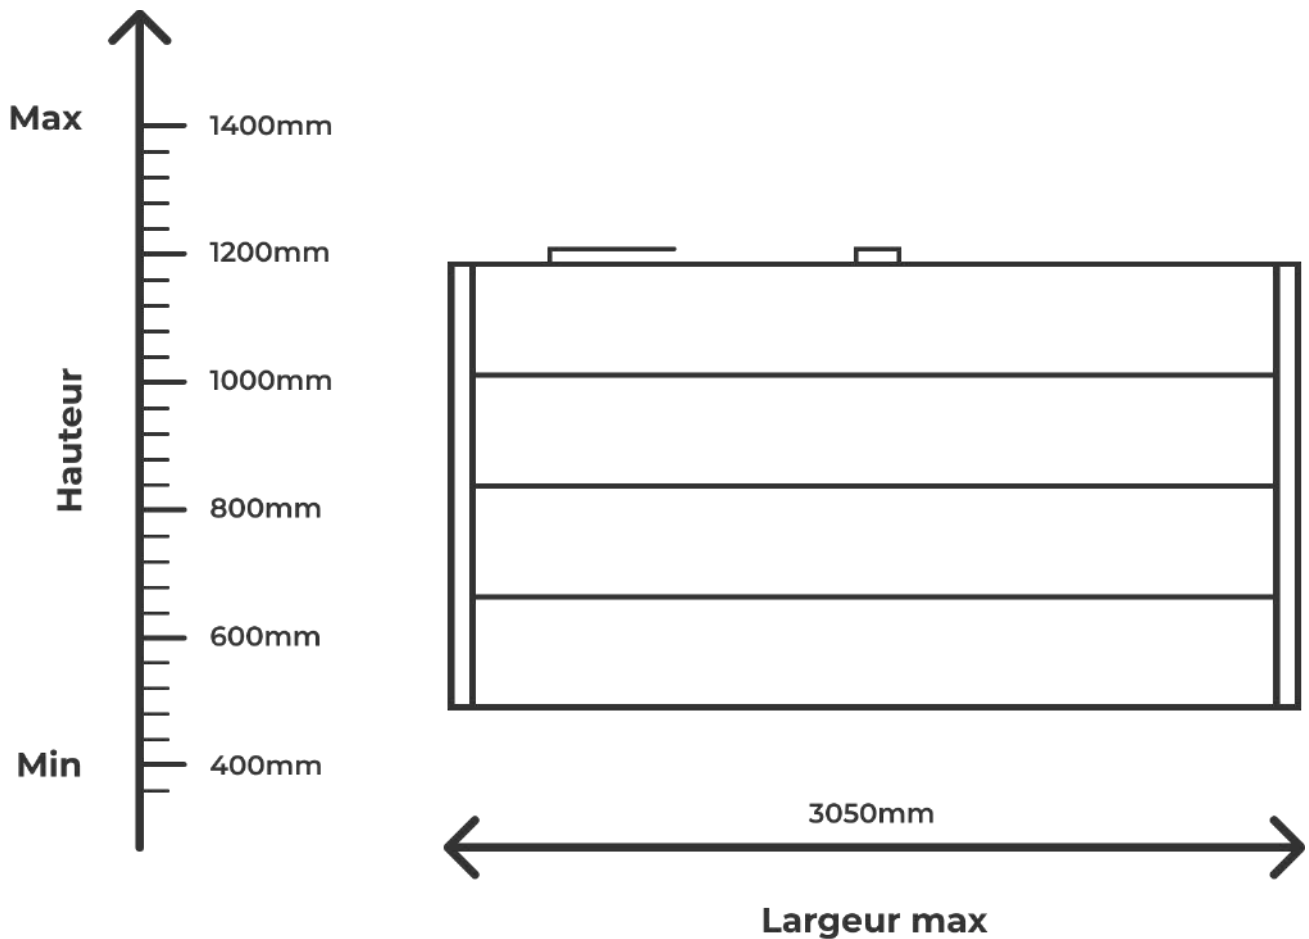

SEDIPEC
L'HABITAT RÉSILIENT DE DEMAIN

BATARDEAU GATE

Plan de mesure

SAS SEDIPEC – 32 rue des Chéneaux – 92330 SCEAUX

www.sedipec.com

Tel. : +33 (0)7 58 36 43 95 –

E-mail : contact@sedipec.com