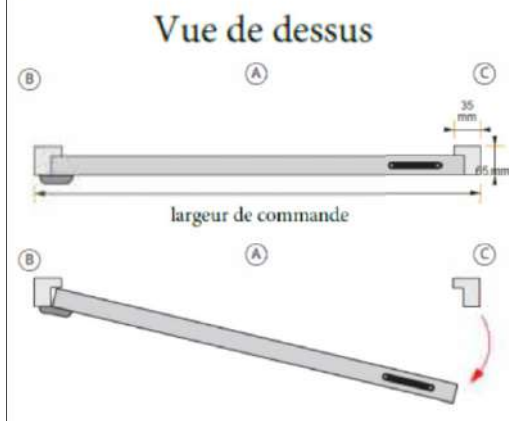

SEDIPEC
L'HABITAT RÉSILIENT DE DEMAIN

BATARDEAUX GATE

Description

Le GATE est un batardeau portail.

Il est parfait pour protéger vos ouvertures de manière permanente.

Le batardeau en aluminium, allie qualité et durabilité. Il est conçu pour s'adapter aux dimensions de vos ouvertures.

Le Gate a été conçu pour protéger en permanence les ouvrants souvent inondés et pour les personnes qui ont souvent des difficultés à positionner ou retirer les barrières amovibles.

BATARDEAU GATE

Notice d'utilisation

Plus besoin de stocker le batardeau. Il agit comme un portillon, un simple geste du quotidien suffit à se protéger.

Le GATE est un batardeau en aluminium avec ouverture à simple battant. Sa mise en place est rapide. Le batardeau peut aller de 1m05 cm à 3m05 de largeur. .

Batardeaux sur charnières : GATE

Il commence à 40 cm de hauteur, puis 60cm, 80 cm, 1m, 1m20 jusqu'à 1m40 maximum. Son poids est de 18 kg/m²

Vue de coté

SEDIPEC
L'HABITAT RÉSILIENT DE DEMAIN

BATARDEAU GATE